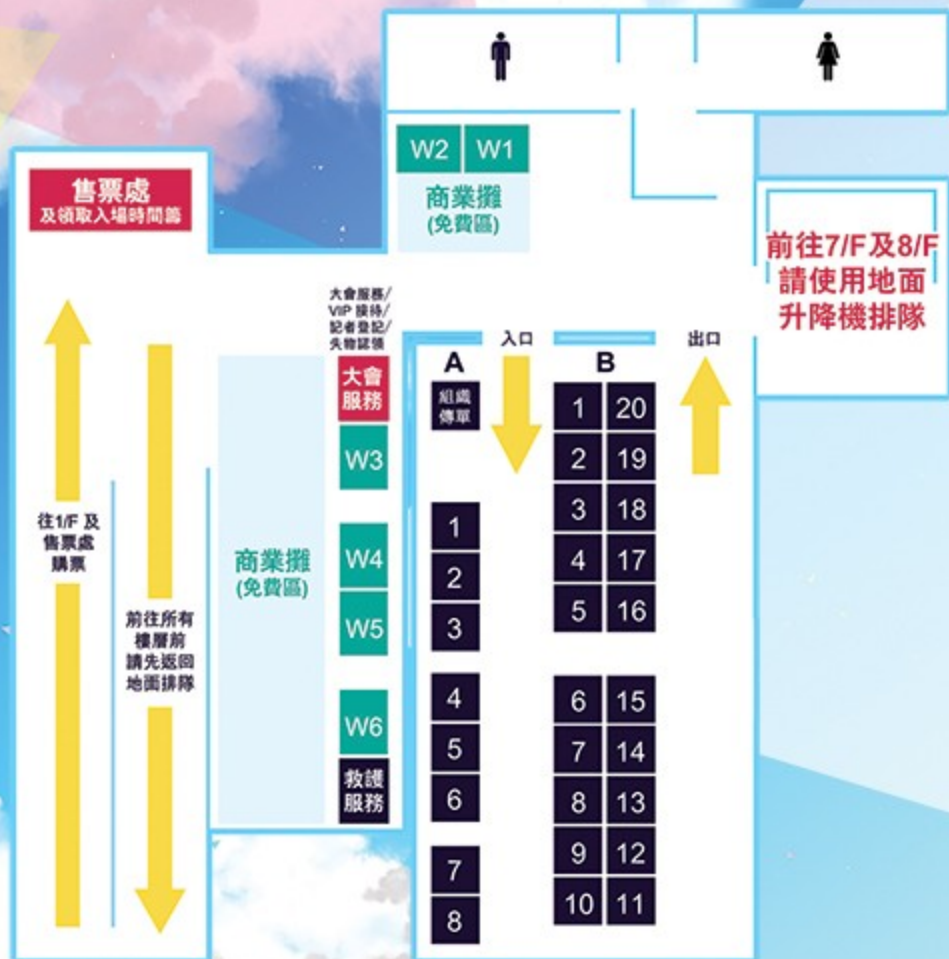

各層簡介

人流管制
 如場地人流過多，大會將實施人流管制，並且於售票處派發指定時間之「進場時間籌」。只有手持有效之「進場時間籌」或入場手印才可獲准進入地下排隊區

前往購票
 大會售票處設於1樓，參加者可從地面經扶手電梯抵達。

持票人士前往各樓層
 持票人士請先到地面排隊區換取入場手印，然後由工作人員帶領進場。如人流管制實施中，請先到1/F 領取「進場時間籌」，並於「進場時間籌」上的指定時段進入地面排隊區。

信和地庫B33號舖 Tel:27702086

facebook / IG:cidatukiii 芝月

1/F 平面圖

及參展組織一覽

商業攤

- W1 Future Formula
- W2 Future Formula
- W3 MY CASE
- W4 小權子-日本同人誌及精品專門店
- W5 MZ次元
- W6 萌繻

A行

- 1A1 SugarFree
- 1A2 FUTURE STEP
- 1A3 紙皮盒
- 1A4 J.D.World
- 1A5 星夢亭
- 1A6 staryu.me
- 1A7 蒼藍星跡
- 1A8 聯合艦隊司令部