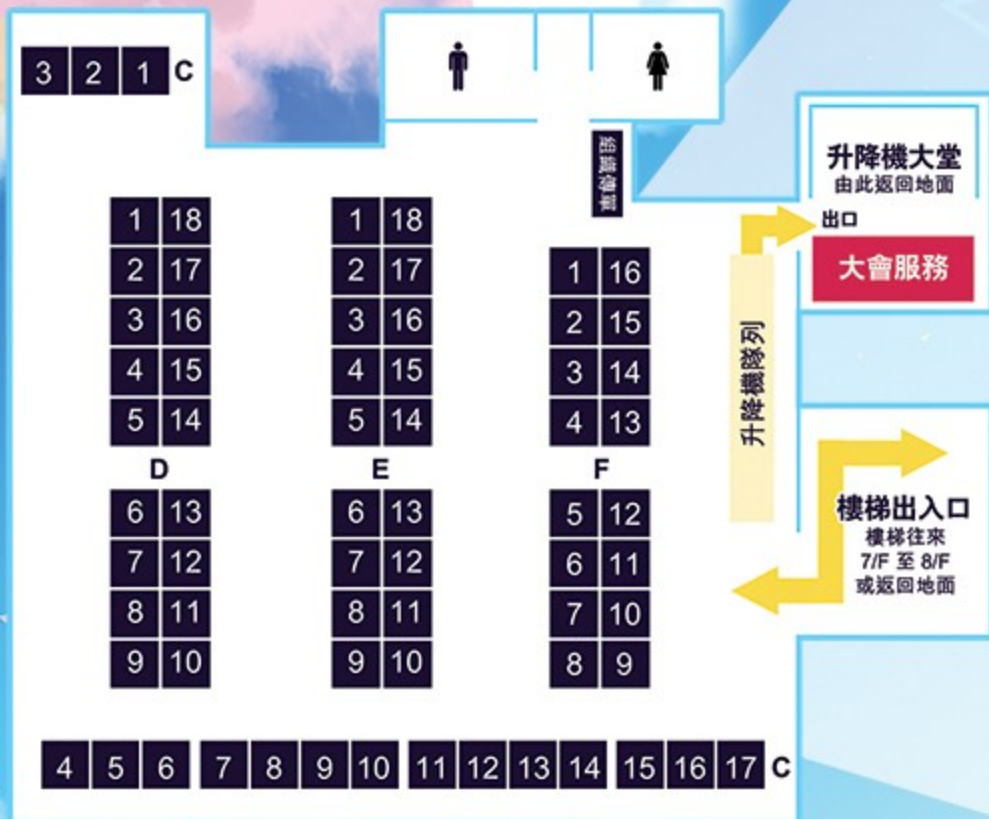

信和地庫B33號舖 Tel:27702086

facebook / IG:cidatukiii 芝月

1/F 平面圖

及參展組織一覽

商業攤

- W1 Future Formula
- W2 Future Formula
- W3 MY CASE
- W4 小權子-日本同人誌及精品專門店
- W5 MZ次元
- W6 萌繻

A行

- 1A1 SugarFree
- 1A2 FUTURE STEP
- 1A3 紙皮盒
- 1A4 J.D.World
- 1A5 星夢亭
- 1A6 staryu.me
- 1A7 蒼藍星跡
- 1A8 聯合艦隊司令部

B行

- 1B1 ズイカク (瑞鶴彩畫)
- 1B2 RED RIBBON REVENGER
- 1B3A ざしきねこ
- 1B3B 鳥神; 寫真創作
- 1B4A CR琵琶湖支社
- 1B4B Cotton Heart
- 1B5 幻想堂
- 1B6 秋貓重工
- 1B7A 同人評論誌Platform
- 1B7B SUICA!
- 1B8 萌次元moejigen
- 1B9 蒼銀之星
- 1B10 萌少女領域
- 1B11 焦茶煤竹 / Tartan
- 1B12 氣球魚屋
- 1B13 Finger And Fish
- 1B14 風林火山Naturefour
- 1B15 SAKI-LAND
- 1B16 黑蛛白蛛
- 1B17 黑星白星
- 1B18 Jun&Yuri
- 1B19 じゅんえんゆり
- 1B20 翻車貓MoNyaMoNya

全力支持：

7/F 平面圖

及參展組織一覽

C行

- 7C1 空氣貓
- 7C2 迷路貓領域
- 7C3A Shutuz
- 7C3B Rainy Eternity
- 7C4 永遠の16 Forever
- 7C5 4Girlshop
- 7C6 草莓煉奶
- 7C7 銀星館
- 7C8 JurokuSouma★
- 7C9 紙漫糖
- 7C10 秋憶之月 / 無從判斷☆
- 7C11 滅茶苦茶
- 7C12 風鈴亭
- 7C13 Neo GOD
- 7C14 莫名其妙工作室
- 7C15 三色貓咖啡店
- 7C16 丁丁烤魚魚
- 7C17 月貓創意