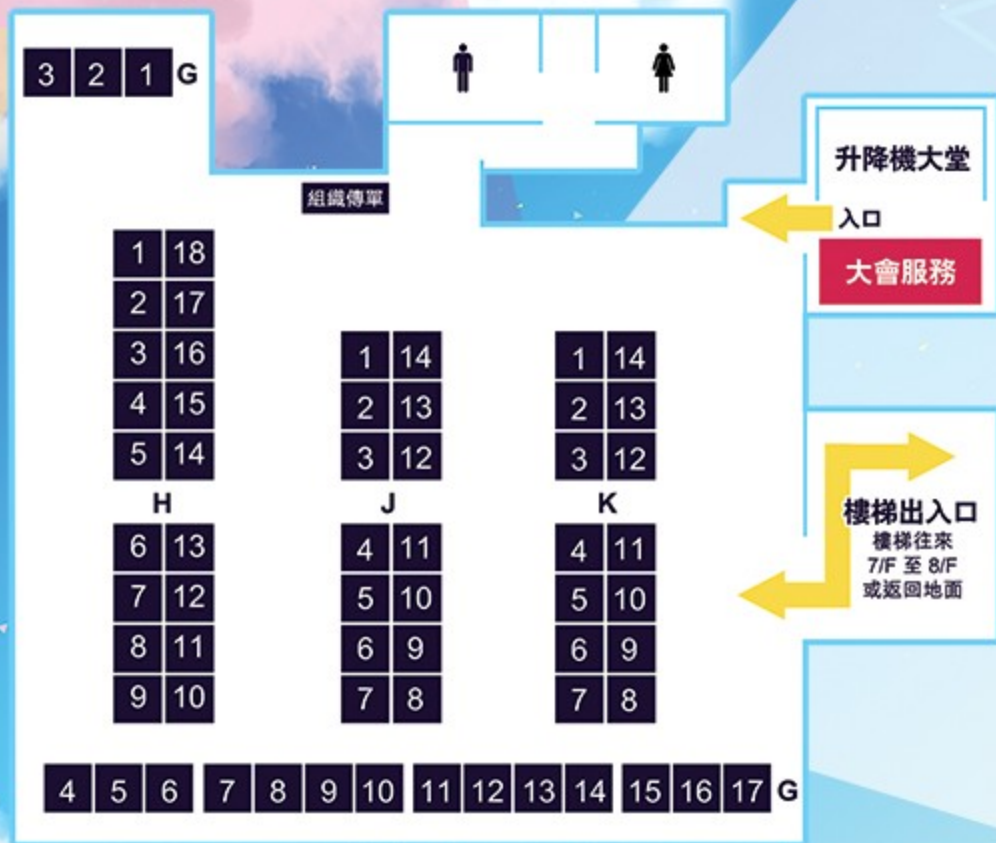

8/F 平面圖

及參展組織一覽

G行

- 8G1 Coffee Connection
- 8G2 銀星夜空
- 8G3 ImYours
- 8G4 雜果冰
- 8G5 水滯注意
- 8G6 赤月工房/大江戶新吟物語
- 8G7 花田木子☆HEHE
- 8G8 我們是打醬油的w
- 8G9 夜貓團子
- 8G10 火車飯糰
- 8G11 回血分小隊
- 8G12 回血同萌會
- 8G13 六子的棒棒糖
- 8G14 砂糖屋
- 8G15 飯團貓研究所
- 8G16 混沌の3310
- 8G17 吉草皮

H行

- 8H1 Under Amazed x Cow Key
- 8H2 終身賣萌
- 8H3A 龍叔
- 8H3B Z2O Sound
- 8H4 杏仁小店
- 8H5 森山水族館
- 8H6 JOGO JOESTAR
- 8H7 Dark Prison - SMTT
- 8H8 大叔Ojisann
- 8H9 踏步千尋/緻妍軒/天空音匣
- 8H10 Mumbling Bear
- 8H11A Bubble Squid
- 8H11B CLOCKWORK
- 8H12 沾記茶檔 + 星雲
- 8H13 無節操樂園+望月プラス
- 8H14 pV=nRT
- 8H15 黑魔法樂園
- 8H16 轉身射個彩虹波
- 8H17 擺你命三億
- 8H18 肆號工作室

J行

- 8J1 稿，全部都係稿
- 8J2 絕体絕命
- 8J3 明治星期五
- 8J4 黑色古典
- 8J5 Novel_story
- 8J6 大白熊と小圓雞/不拖稿會死星人
- 8J7A 冰箱裡的雪人
- 8J7B Collective23
- 8J8 非歐航空
- 8J9 非洲航空
- 8J10 北極最北端的非洲部落
- 8J11 裕夜月
- 8J12 都市感情
- 8J13 雪菜魂
- 8J14A nova & 關東煮
- 8J14B 御鷹茶室

K行

- 8K1 165.9cm
- 8K2A 海ノ星
- 8K2B MoSaic
- 8K3 爆谷F友
- 8K4A 冬日月夏
- 8K4B CC+
- 8K5 唔該我要百件雞
- 8K6 笨貓團
- 8K7 爽Y.Y.
- 8K8 安心新世紀
- 8K9 心動不如行動
- 8K10 抽屜子在這邊
- 8K11 Leopard House
- 8K12 冰湖女神的日常☆
- 8K13 MagLand
- 8K14 OTIE