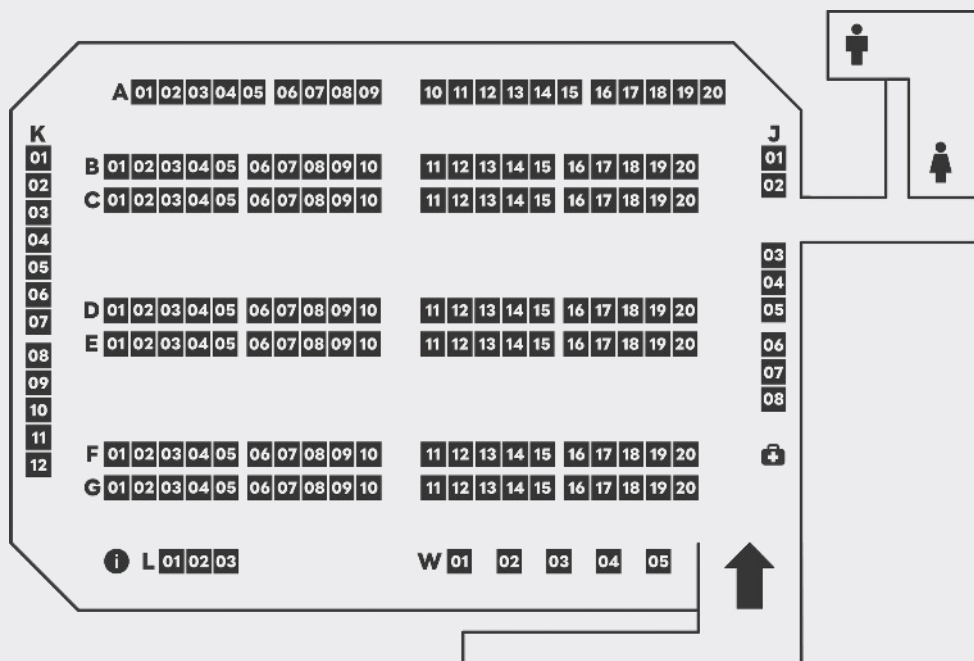

W行 商業攤位

- W01 ✦ Dreamy Home
- W02 ✦ Cross Horizon TCG
- W03 ✦ 玩物喪誌
- W04 ✦ Minidragon Limited
- W05 ✦ Animate Shelter - 防空動

A行

- A01 ✦ 奶茶當水飲
- A02 ✦ 我推好尊
- A03 ✦ 宇宙滑行
- A04 ✦ mech-doll
- A05 ✦ 混亂·邪惡
- A06 ✦ 冬日月夏
- A07 ✦ 大單結社
- A08 ✦ AirJar
- A09 ✦ Platinum Library
- A10 ✦ 黑蛛白蛛
- A11 ✦ 九龍冰廳
- A12 ✦ 田中水草