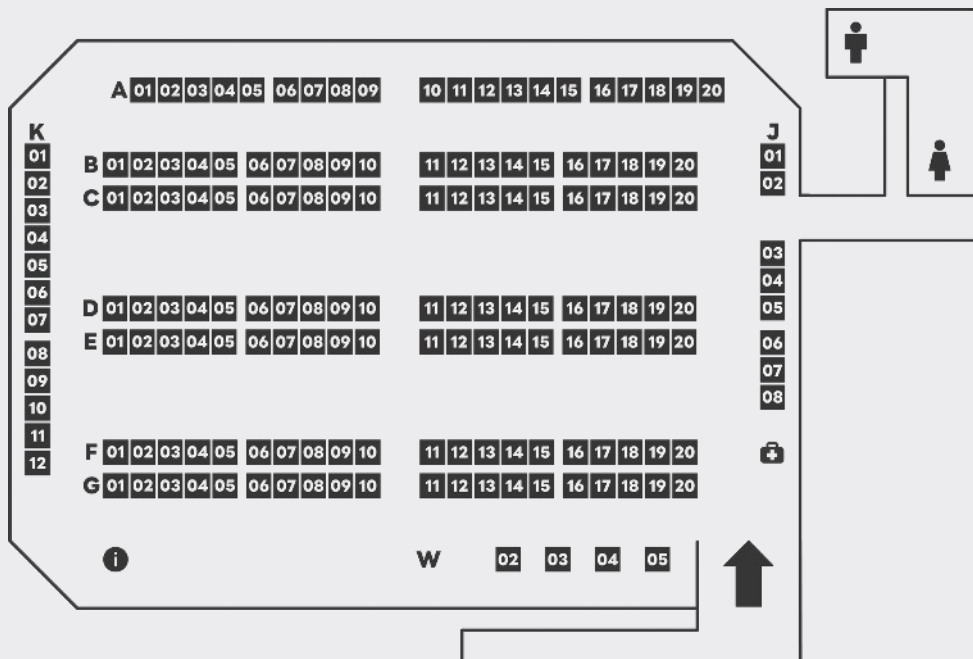

W行 商業攤位

- W02 ✦ Cross Horizon TCG
- W03 ✦ 玩物喪誌
- W04 ✦ Minidragon Limited
- W05 ✦ Animate Shelter - 防空動

A行

- A01 ✦ Manz Room
- A02 ✦ 春日部文藝社
- A03 ✦ FUMO 成群
- A04 ✦ mech-doll
- A05 ✦ JewelrySpectrum 異世界分店
- A06 ✦ 冬日月夏
- A07 ✦ 攤一攤
- A08 ✦ AirJar
- A09 ✦ Platinum Library
- A10 ✦ 黑蛛白蛛
- A11 ✦ Bubble Wave
- A12 ✦ 49ME/ 黑石
- A13 ✦ ZCAT.L & KEROKERO

- A14 ✦ akikoiiee
- A15 ✦ AuKA@NewType
- A16 ✦ SizuOi | 浣熊不是狸
- A17 ✦ 阿妙炒蛋
- A18A ✦ Asterum 雜貨士多
- A18B ✦ 考古系
- A19 ✦ 一張紙
- A20 ✦ 灼櫻の繪畫坊

B行

- B01 ✦ DOKIDOKI
- B02 ✦ OTAKI
- B03A ✦ ACG の魂
- B03B ✦ HanakoAssistant
- B04 ✦ L.H.S.
- B05 ✦ 萊萊那那水下部屋
- B06 ✦ 箱庭交響曲 hknwsymphony
- B07 ✦ CowKey x 旋轉版版
- B08 ✦ 兩粒糰子
- B09 ✦ 轉身射個彩虹波