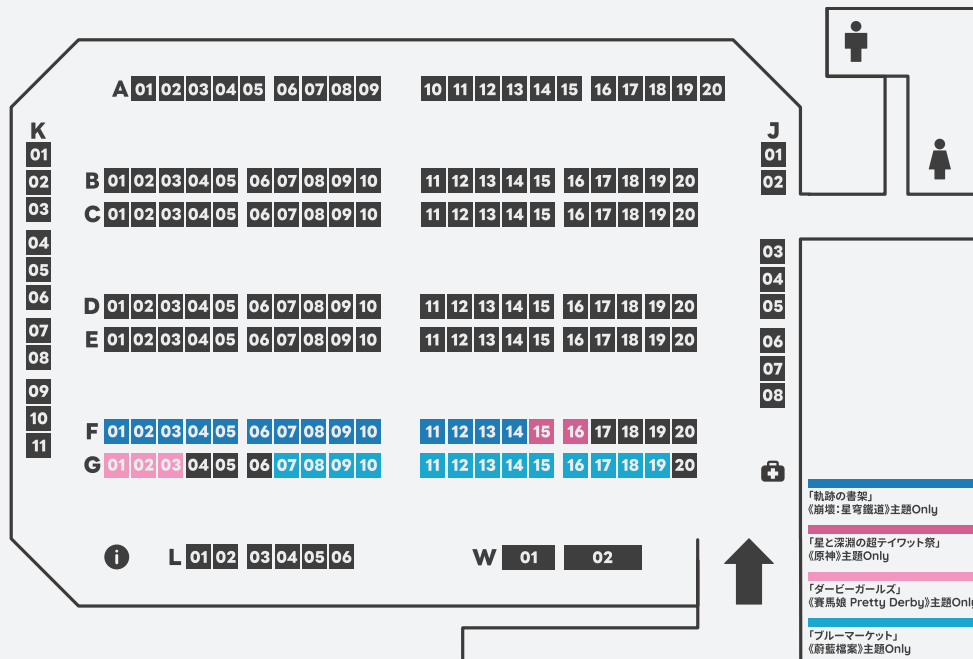

DAY 1

10月11日 星期六

W行

- W01 + 風花秋月
- W02 + Animate Shelter- 防空動

A行

- A01 + 兔糖 Rabbit Candy
- A02 + 鱷魚王國
- A03 + 72 workshop
- A04 + Circle Works
- A05 + 5 厘米鐵道
- A06 + Pure Reverie
- A07 + 星花火
- A08 + 花火 Hanabi
- A09 + BeeBeeBunny
- A10 + mech-doll
- A11 + 路基亞創作
- A12 + 灼櫻的繪畫坊
- A13 + 一張紙
- A14 + CC 果間葉魚雜貨店
- A15 + 宇宙世紀新人類 MK 激鬥篇

- A16 + MR.J.W
- A17 + 類猫支社
- A18 + 類猫社
- A19 + 三棵樹
- A20 + 米龍部屋

B行

- B01 + 無從判斷☆
- B02 + Windgun 烈風 / 秋憶之月
- B03 + 轉身射個彩虹波
- B04 + 圖被爆就會死
- B05 + 魚系訓練家
- B06 + 移動的櫻樹
- B07 + Moto& 豹藻
- B08 + Pokelry
- B09 + a.chrisouse 原創痛袋
- B10 + DOKIDOKI
- B11 + Kichillu
- B12 + 冷門到天長地久
- B13 + AyukiNightmare Wonderland

- B14 + SevenRain
- B15 + 三隻企鵝撞撞撞
- B16 + Planet 980
- B17 + 森林飼養屋 Forest House
- B18 + 窮 L 有限公司
- B19 + UR
- B20 + 十色㊦奶車㊦十二軍團㊦ aS*

C行

- C01 + Alice Hobbey 何比
- C02 + YOYOYA
- C03 + 六太日日人
- C04 + Liner Note 工作室
- C05 + 黑人 Harkyan
- C06 + 屋下茶會
- C07 + 小得少當贏
- C08 + 任豚俱樂部
- C09 + 西瓜 Melon
- C10 + ray rouju
- C11 + 天空酒館
- C12 + 澤の縣企画
- C13 + 才不是魔法天使
- C14 + 企鵝萬事屋
- C15 + 櫻月亭
- C16 + 觀艦式籌備委員會
- C17 + Vapour S.K.Y.
- C18 + Pic Up Doll
- C19 + 腦漿炸裂 Crews
- C20 + 紙漫糖

D行

- D01 + イレブンナイン
- D02 + IVY
- D03 + Casket
- D04 + 小春桜アイドル部
- D05 + 兄弟煮緊
- D06 + 梅子醬工坊 / Junアコ\ Junアコ\
- D07 + 霍格華茲哲學院
- D08 + HKVDD
- D09 + 為食貓插畫
- D10 + Art After Dark

- D11 + 白貓手作
- D12 + Another World Clay.s
- D13 + Balabababa
- D14 + 橙檔檸檬抹茶
- D15 + 砂糖駅
- D16 + Kyrios
- D17 + 青頭白龍
- D18 + M²
- D19 + 林檎林
- D20 + 夏夜無眠 / razzumatazzu

E行

- E01 + 月の工房
- E02 + Aki no Kiseki
- E03 + 七休萬事屋
- E04 + 橘子味气泡
- E05 + mz 次元
- E06 + Mashiro
- E07 + 七葉浮歌
- E08 + AT189City
- E09 + hoot
- E10 + 漂泊社
- E11 + Neo GOD
- E12 + Xeph's Artworks
- E13 + 挖靈芝的羊
- E14 + KERO
- E15 + 反社會地下接頭組織
- E16 + MRH マリ屋
- E17 + 碎片的窩
- E18 + 澤莎實驗室
- E19 + luSticker
- E20 + 宇宙滑行

F行

- F01 + 阿棉 armian
- F02 + 寻醬工坊
- F03 + 小穎子 The Little Thingy
- F04 + L&D 的雜貨鋪
- F05 + HANABI 花火
- F06 + 臚 _oboro
- F07 + 清水同人社