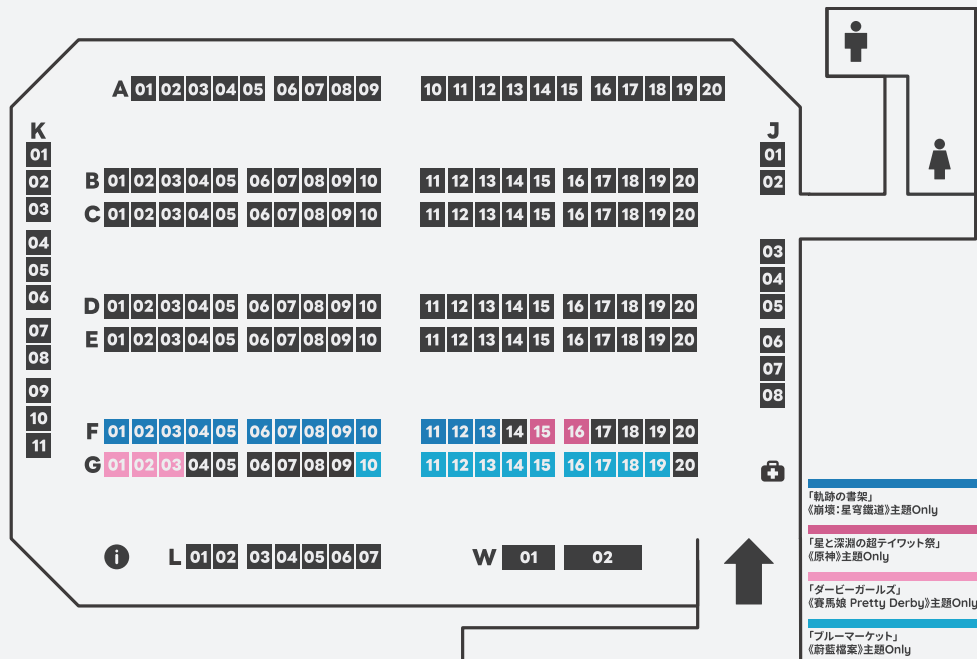

「ブルーマーケット」 - ブルーアーカイブオンライン同人即売会
《蔚藍檔案》主題 Only

DAY 2

10月12日 星期日

W行

- W01 + 風花秋月
- W02 + Animate Shelter- 防空動

A行

- A01 + 兔糖 Rabbit Candy
- A02 + 鱷魚王國
- A03 + 72 workshop
- A04 + Circle Works
- A05 + 5 厘米鐵道
- A06 + Pure Reverie
- A07 + 星火花
- A08 + 火花 Hanabi
- A09 + BeeBeeBunny
- A10 + mech-doll
- A11 + 路基亞創作
- A12 + 灼櫻の繪畫坊
- A13 + 一張紙
- A14 + CC 果間葉魚雜貨店
- A15 + 宇宙世紀新人類 MK 激鬥篇